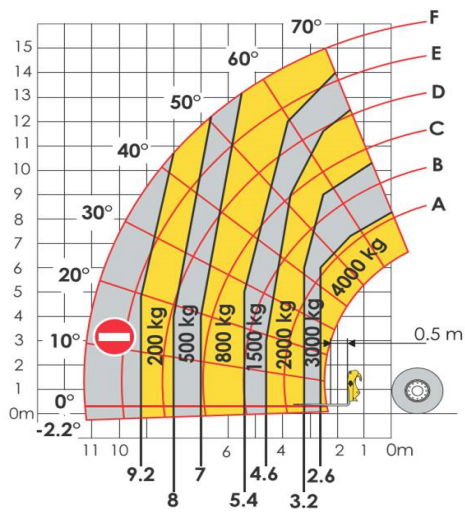

modello
HTL 4017

16.70

12.85

4.000 KG

NO

12.000 KG

3,34

DIESEL