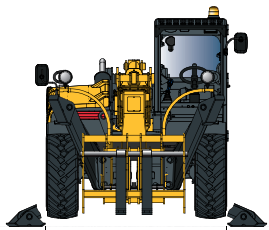

modello
HTL 4017

16.70

12.85

4.000 KG

NO

12.000 KG

3,34

DIESEL

**SOLLEVATORI
TELESCOPICI**