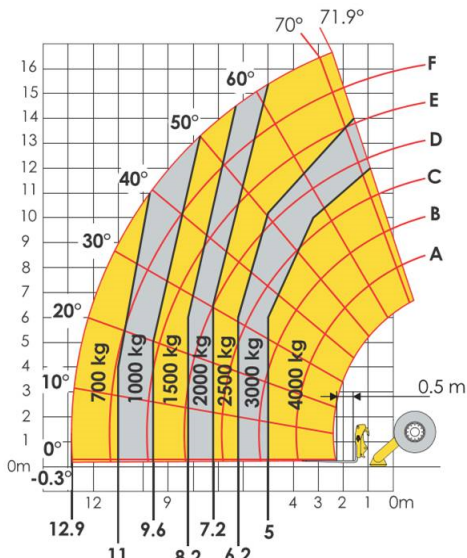

modello
HTL 4017

16.70

12.85

4.000 KG

NO

12.000 KG

3,34

DIESEL