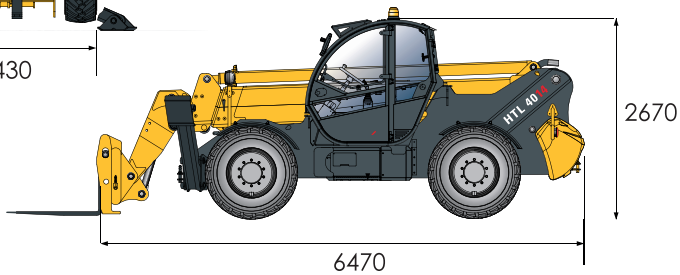

modello
HTL 4017

16.70

12.85

4.000 KG

NO

12.000 KG

3,34

DIESEL

**SOLLEVATORI
TELESCOPICI**